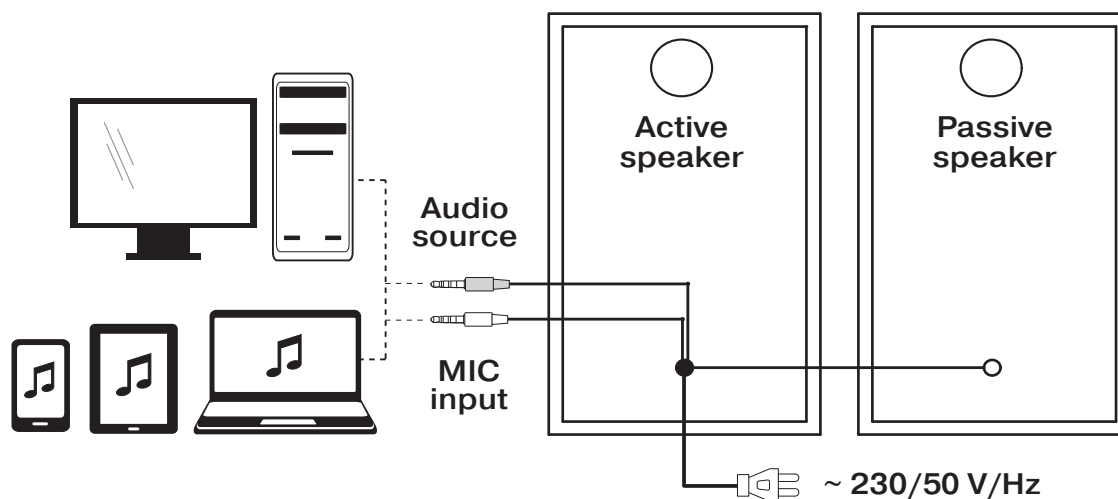

КОМПЛЕКТНІСТЬ

- Мультимедійна акустична система 2.0 — 1 шт.
- Керівництво з експлуатації — 1 шт.
- Гарантійний талон — 1 шт.

ЗАХОДИ БЕЗПЕКИ

- Не розбирайте акустичну систему (АС) і не здійснюйте ремонт самостійно. Обслуговування та ремонт повинні здійснювати тільки кваліфіковані фахівці уповноваженого сервісного центру. Перелік уповноважених сервісних центрів дивіться на сайті www.real-el.ua
- Оберегайте АС від підвищеної вологості, потрапляння води і пилу.

ОСОБЛИВОСТІ

- Компактний дизайн
- Управління гучністю
- Роз'єми для підключення навушників і мікрофона

ПІДКЛЮЧЕННЯ ТА ЕКСПЛУАТАЦІЯ

- Акустичну систему можна підключити до комп'ютера або ноутбука (дивіться схему підключення).
- Підключіть шнур живлення в мережеву розетку і увімкніть живлення.
- Вставте міні-джек сигнального кабелю в роз'єм звукової карти ПК чи іншого джерела сигналу.

- ① Вимикач живлення; регулятор рівня гучності
- ② Роз'єм для підключення мікрофону
- ③ Роз'єм для підключення навушників

ТЕХНІЧНІ ХАРАКТЕРИСТИКИ

Вихідна потужність (RMS)	18 (2 × 9) W
Частотний діапазон	70– 20 000 Hz
Діаметр динаміків	Ø 23 mm, Ø 76 mm
Напруга живлення	~ 230/50 V/Hz
Підключення	mini-jack Ø 3.5 mm
Розміри однієї колонки	123 × 210 × 160 mm
Матеріал корпусу	MDF
Вага	1.5 kg