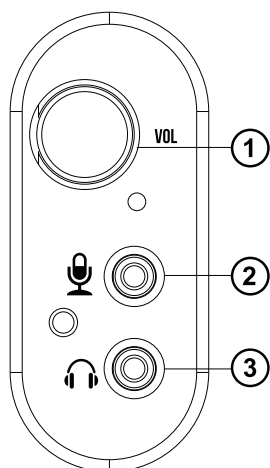

- ① Вимикач живлення; регулятор рівня гучності
- ② Роз'єм для підключення мікрофону
- ③ Роз'єм для підключення навушників

ТЕХНІЧНІ ХАРАКТЕРИСТИКИ

Вихідна потужність (RMS)	18 (2 × 9) W
Частотний діапазон	70– 20 000 Hz
Діаметр динаміків	Ø 23 mm, Ø 76 mm
Напруга живлення	~ 230/50 V/Hz
Підключення	mini-jack Ø 3.5 mm
Розміри однієї колонки	123 × 210 × 160 mm
Матеріал корпусу	MDF
Вага	1.5 kg